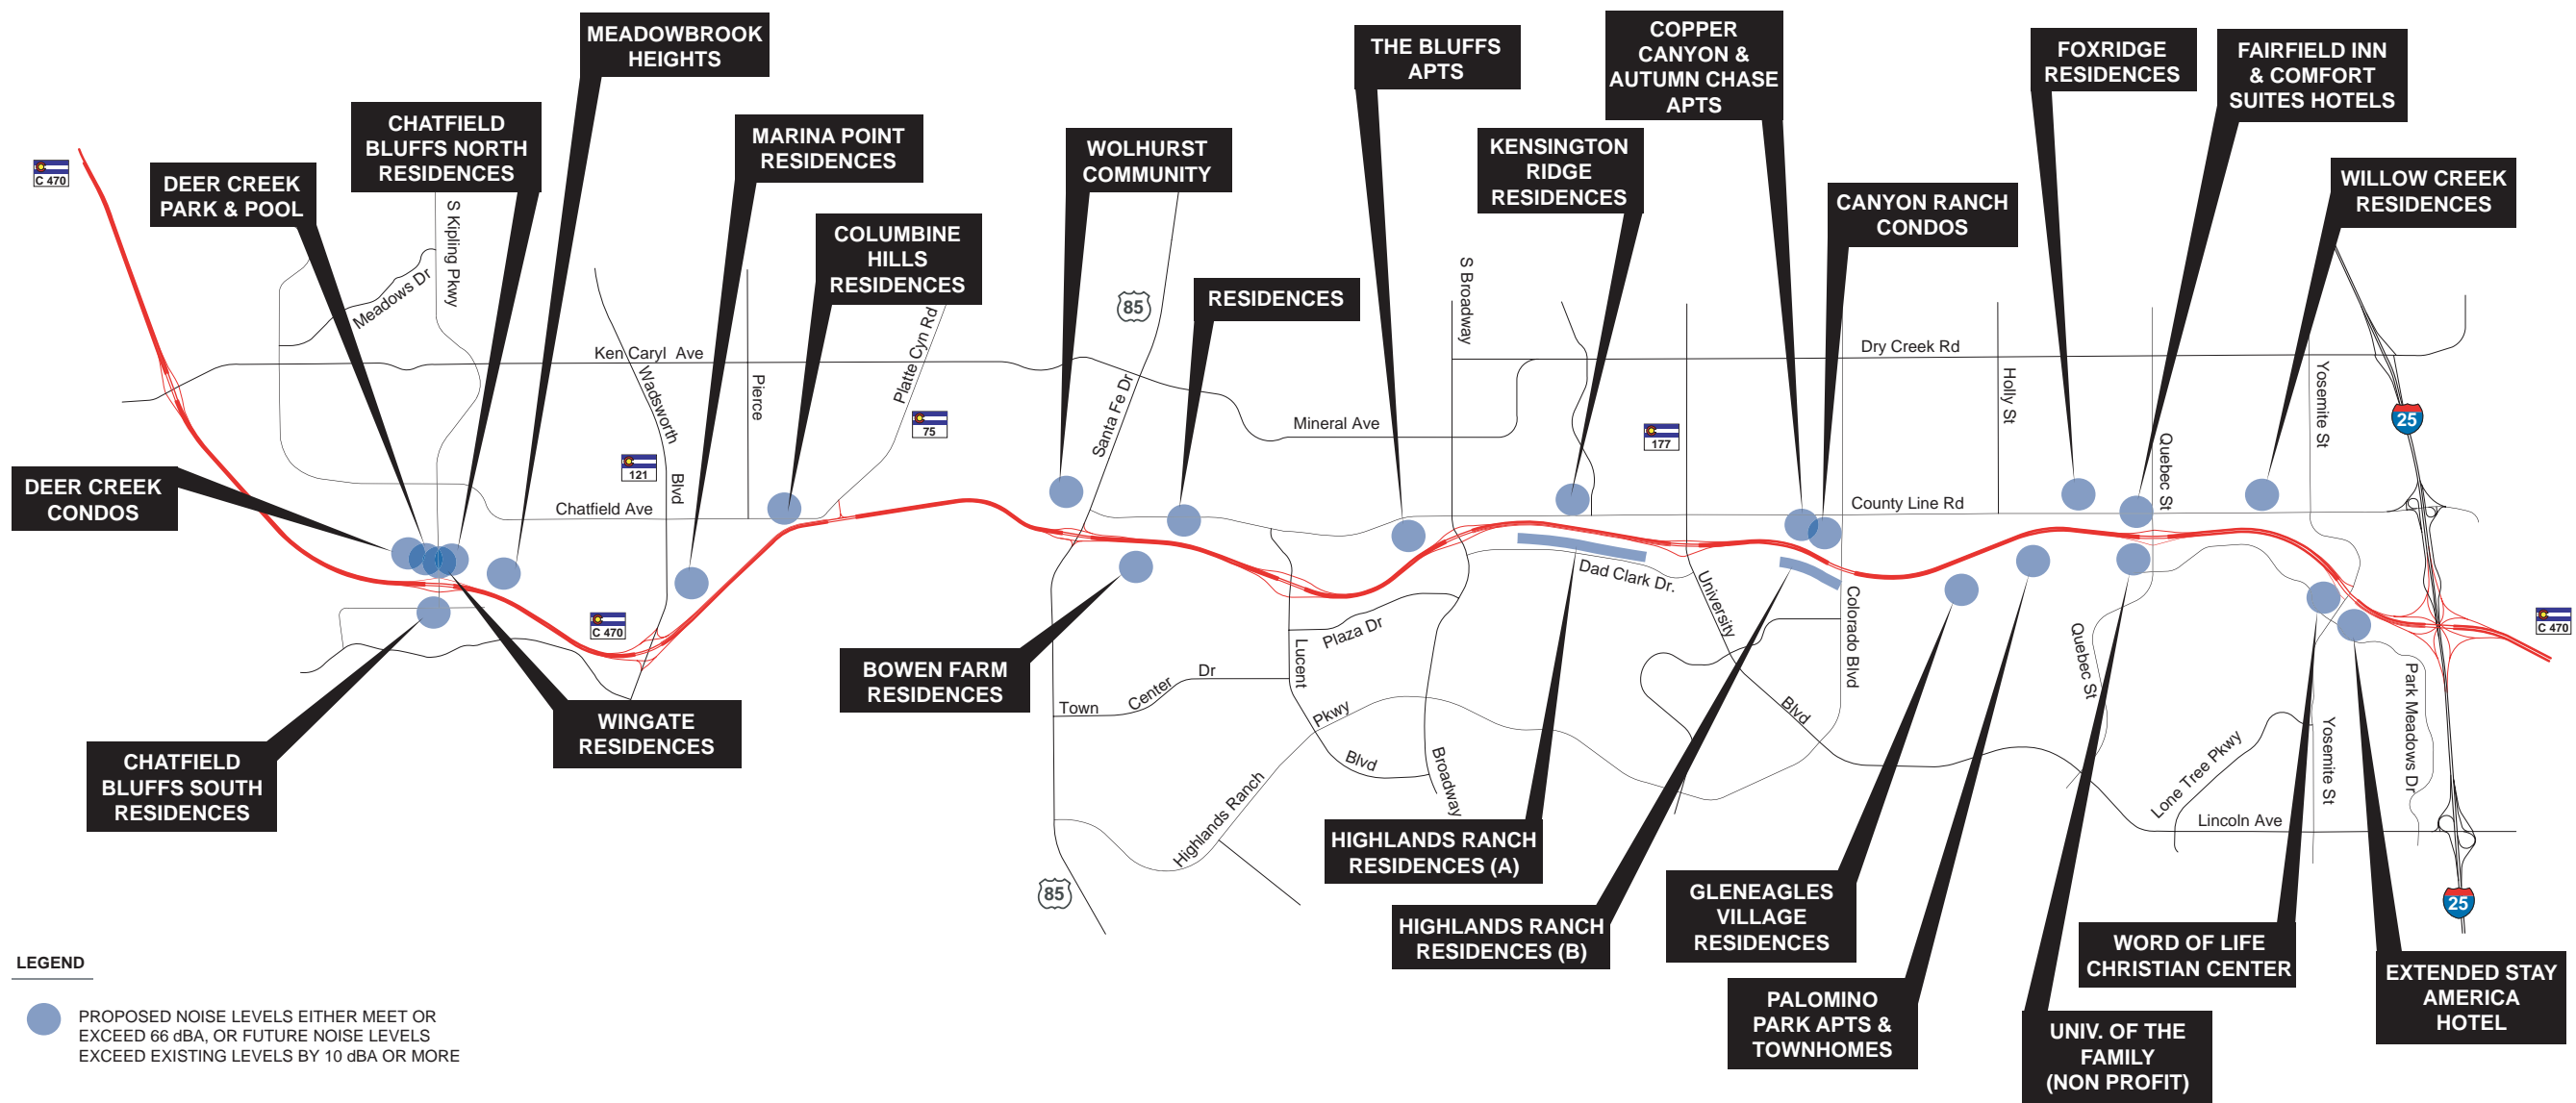

Noise Map

C-470 CORRIDOR PROJECT