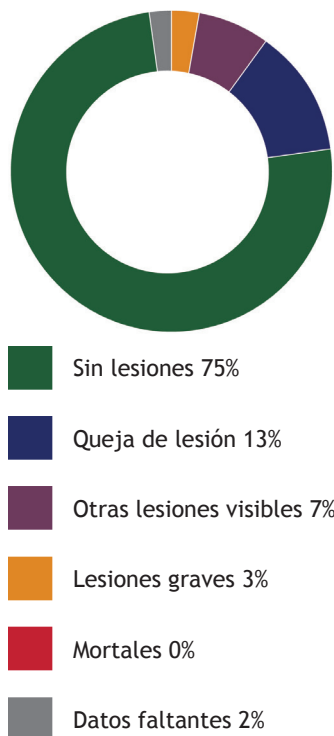

**Parques** (Green hatched area icon)

**Límites municipales** (Dashed line icon)

**Recuento de accidentes de bicicletas y peatones 2019-2023** (Numbered circle icon)

**Concentración de todos los accidentes vehiculares 2019-2023**

Menos accidentes (Light yellow)

Más accidentes (Dark red)

Todos los accidentes por gravedad

Accidentes con bicicletas y peatones involucrados, por gravedad

**Accidentes de 2019 a 2023:**

- 4018 accidentes en total
- 14 accidentes mortales
- 105 accidentes con lesiones graves
- 86 accidentes con participación de peatones
  - 4 accidentes mortales
  - 26 accidentes con lesiones graves
- 15 accidentes con participación de bicicletas
  - 0 accidentes mortales
  - 3 accidentes con lesiones graves
- 9 accidentes con participación de autobuses
  - 0 accidentes mortales
  - 0 accidentes con lesiones graves