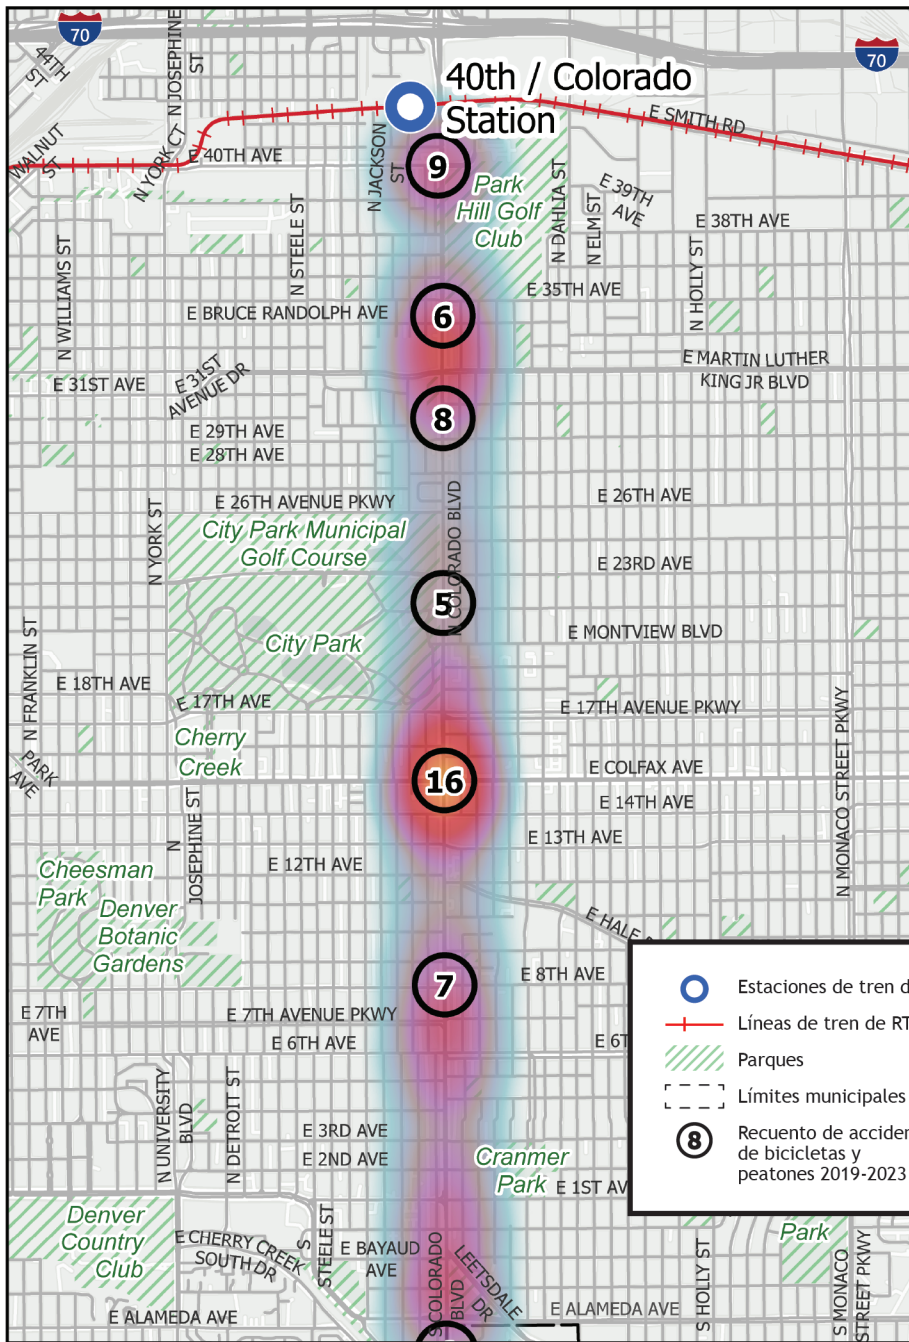

# Desafíos en Colorado Boulevard

## Seguridad

Colorado Boulevard forma parte de la Red de Alta Lesiones de Denver.

Interstate 70 a Alameda Avenue

Alameda Avenue a Hampden Avenue

**Estaciones de tren de RTD** (Blue circle icon)

**Líneas de tren de RTD** (Red line icon)

**Parques** (Green hatched area icon)

**Límites municipales** (Dashed line icon)

**Recuento de accidentes de bicicletas y peatones 2019-2023** (Numbered circle icon)

**Concentración de todos los accidentes vehiculares 2019-2023**

Menos accidentes (Light yellow)

Más accidentes (Dark red)

Todos los accidentes por gravedad

Accidentes con bicicletas y peatones involucrados, por gravedad

**Accidentes de 2019 a 2023:**

- 4018 accidentes en total
- 14 accidentes mortales
- 105 accidentes con lesiones graves
- 86 accidentes con participación de peatones
  - 4 accidentes mortales
  - 26 accidentes con lesiones graves
- 15 accidentes con participación de bicicletas
  - 0 accidentes mortales
  - 3 accidentes con lesiones graves
- 9 accidentes con participación de autobuses
  - 0 accidentes mortales
  - 0 accidentes con lesiones graves