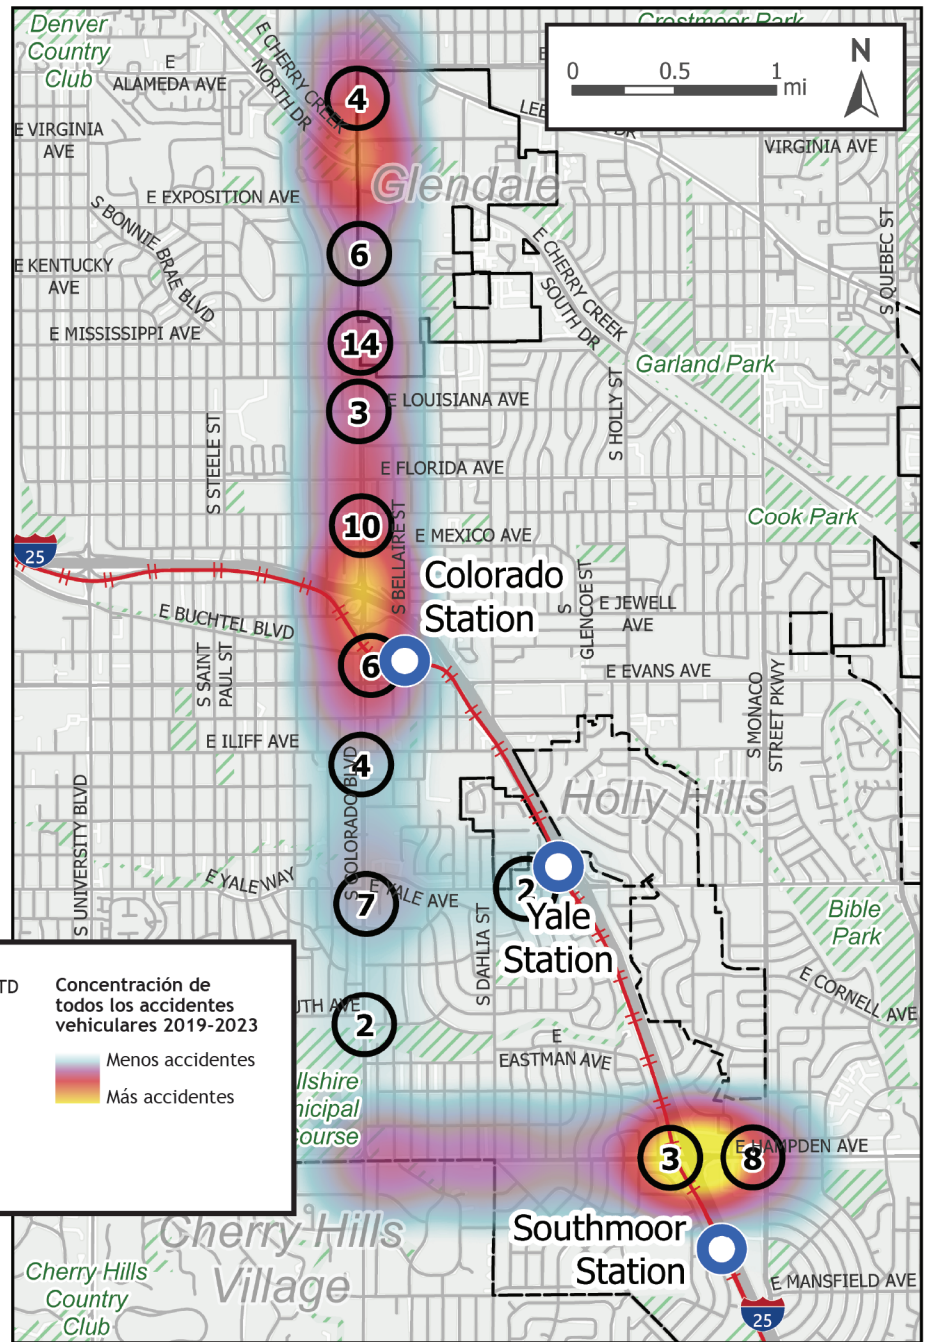

# Desafíos en Colorado Boulevard

## Seguridad

Colorado Boulevard forma parte de la Red de Alta Lesiones de Denver.

Interstate 70 a Alameda Avenue

Alameda Avenue a Hampden Avenue

**Estaciones de tren de RTD** (Blue circle icon)

**Líneas de tren de RTD** (Red line icon)

**Parques** (Green hatched area icon)

**Límites municipales** (Dashed line icon)

**Recuento de accidentes de bicicletas y peatones 2019-2023** (Numbered circle icon)

**Concentración de todos los accidentes vehiculares 2019-2023**

Menos accidentes (Light yellow)

Más accidentes (Dark red)

Todos los accidentes por gravedad

Accidentes con bicicletas y peatones involucrados, por gravedad

**Accidentes de 2019 a 2023:**

- 4018 accidentes en total
- 14 accidentes mortales
- 105 accidentes con lesiones graves
- 86 accidentes con participación de peatones
  - 4 accidentes mortales
  - 26 accidentes con lesiones graves
- 15 accidentes con participación de bicicletas
  - 0 accidentes mortales
  - 3 accidentes con lesiones graves
- 9 accidentes con participación de autobuses
  - 0 accidentes mortales
  - 0 accidentes con lesiones graves