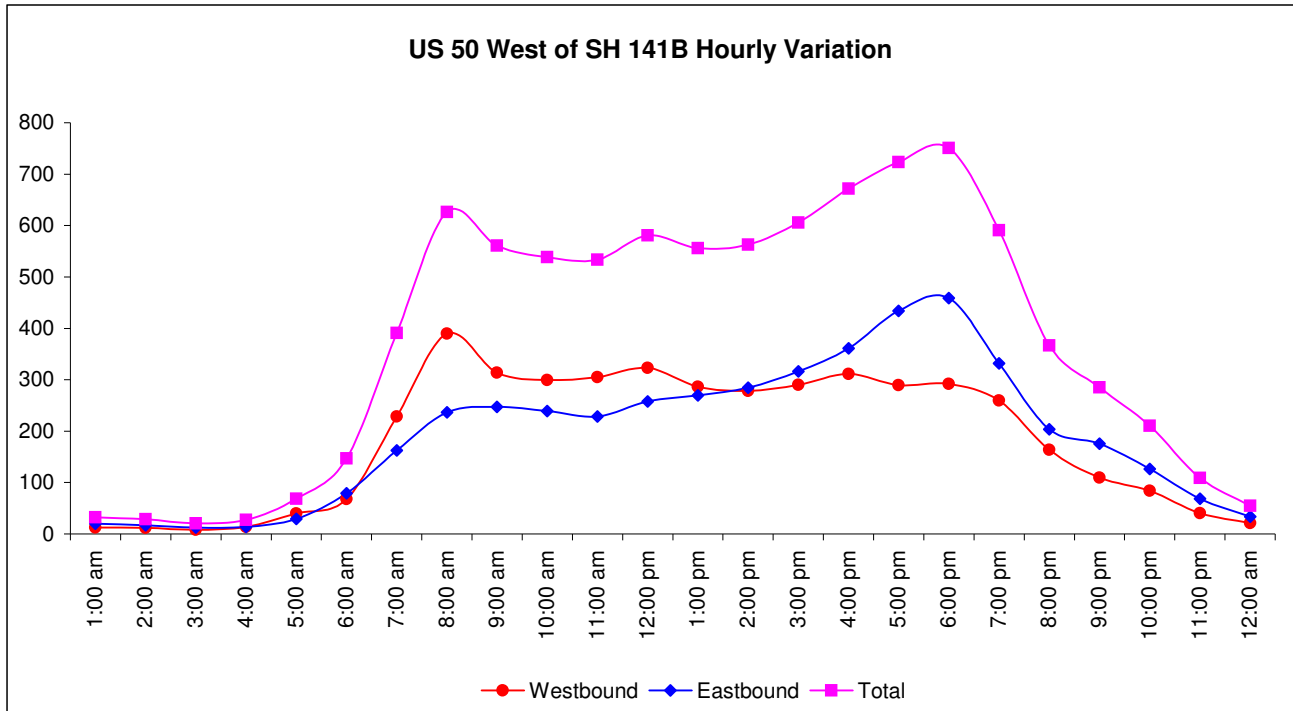

Time Period	Weekday Average Volume		
	Eastbound	Westbound	Total
12:00 am - 1:00 am	20	13	32
1:00 am - 2:00 am	17	12	29
2:00 am - 3:00 am	12	8	21
3:00 am - 4:00 am	14	14	28
4:00 am - 5:00 am	29	40	69
5:00 am - 6:00 am	79	68	147
6:00 am - 7:00 am	163	228	391
7:00 am - 8:00 am	236	390	626
8:00 am - 9:00 am	247	314	561
9:00 am - 10:00 am	239	299	538
10:00 am - 11:00 am	228	305	533
11:00 am - 12:00 pm	258	323	581
12:00 pm - 1:00 pm	270	286	556
1:00 pm - 2:00 pm	285	278	563
2:00 pm - 3:00 pm	316	290	606
3:00 pm - 4:00 pm	361	311	672
4:00 pm - 5:00 pm	434	290	724
5:00 pm - 6:00 pm	459	292	751
6:00 pm - 7:00 pm	332	259	591
7:00 pm - 8:00 pm	203	164	367
8:00 pm - 9:00 pm	176	110	285
9:00 pm - 10:00 pm	126	84	210
10:00 pm - 11:00 pm	69	40	109
11:00 pm - 12:00 am	33	21	55
ADT	4,605	4,439	9,044