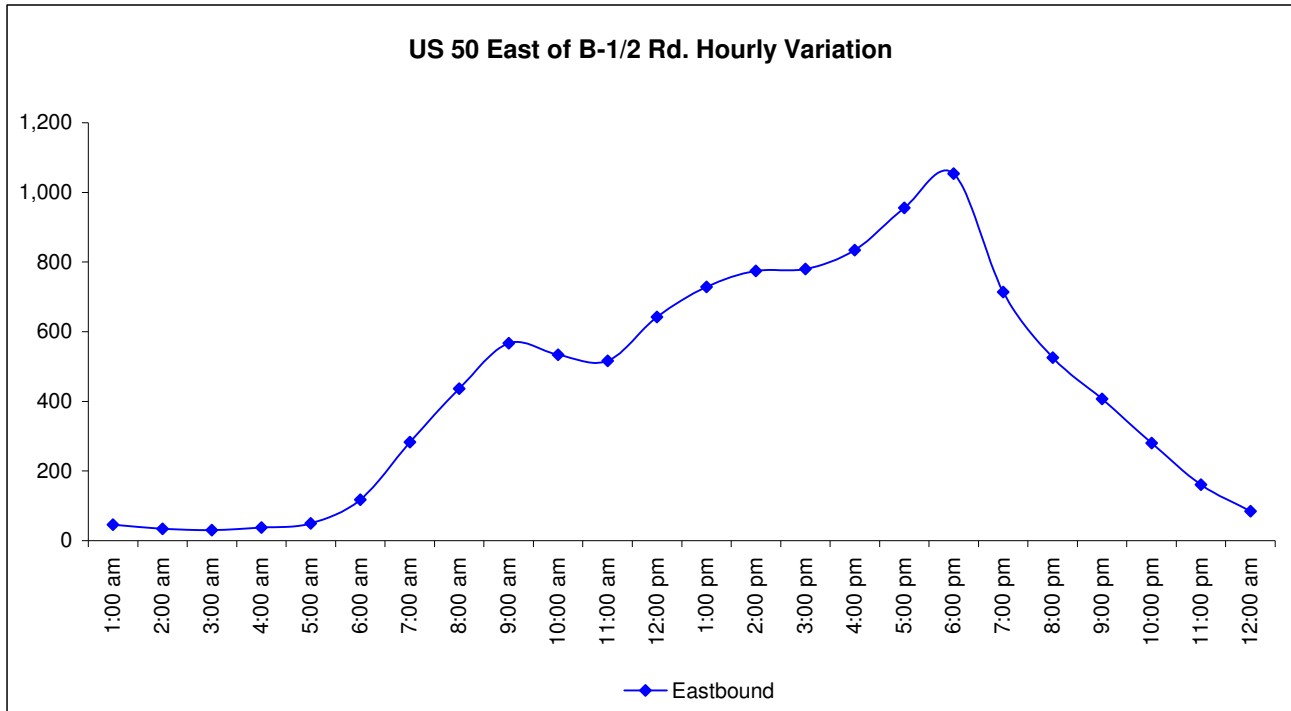

Time Period	Weekday Average Volume		
	Eastbound	Westbound	Total
12:00 am - 1:00 am	46		46
1:00 am - 2:00 am	34		34
2:00 am - 3:00 am	31		31
3:00 am - 4:00 am	38		38
4:00 am - 5:00 am	50		50
5:00 am - 6:00 am	118		118
6:00 am - 7:00 am	283		283
7:00 am - 8:00 am	436		436
8:00 am - 9:00 am	567		567
9:00 am - 10:00 am	534		534
10:00 am - 11:00 am	516		516
11:00 am - 12:00 pm	643		643
12:00 pm - 1:00 pm	729		729
1:00 pm - 2:00 pm	775		775
2:00 pm - 3:00 pm	780		780
3:00 pm - 4:00 pm	834		834
4:00 pm - 5:00 pm	956		956
5:00 pm - 6:00 pm	1,054		1,054
6:00 pm - 7:00 pm	714		714
7:00 pm - 8:00 pm	525		525
8:00 pm - 9:00 pm	407		407
9:00 pm - 10:00 pm	281		281
10:00 pm - 11:00 pm	161		161
11:00 pm - 12:00 am	84		84
ADT	10,594	0	10,594