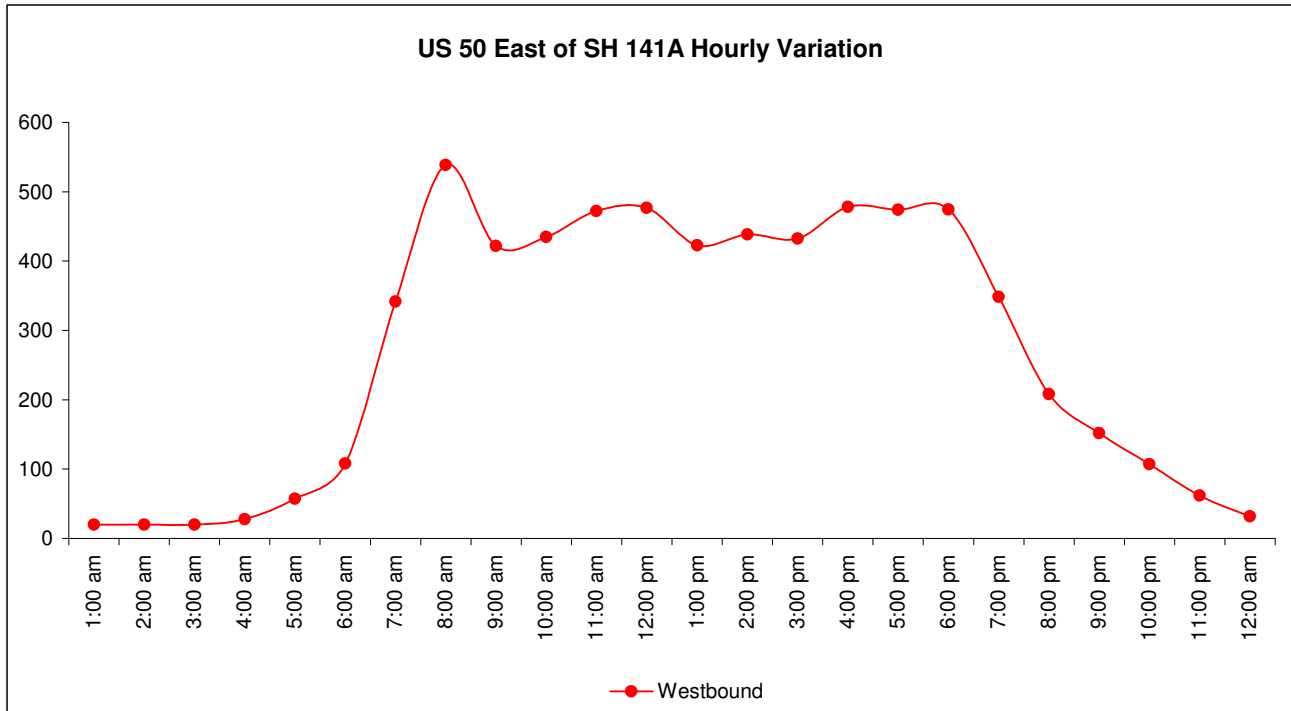

Time Period	Weekday Average Volume		
	Eastbound	Westbound	Total
12:00 am - 1:00 am		20	20
1:00 am - 2:00 am		20	20
2:00 am - 3:00 am		20	20
3:00 am - 4:00 am		28	28
4:00 am - 5:00 am		57	57
5:00 am - 6:00 am		108	108
6:00 am - 7:00 am		341	341
7:00 am - 8:00 am		539	539
8:00 am - 9:00 am		422	422
9:00 am - 10:00 am		435	435
10:00 am - 11:00 am		472	472
11:00 am - 12:00 pm		477	477
12:00 pm - 1:00 pm		423	423
1:00 pm - 2:00 pm		438	438
2:00 pm - 3:00 pm		433	433
3:00 pm - 4:00 pm		478	478
4:00 pm - 5:00 pm		474	474
5:00 pm - 6:00 pm		474	474
6:00 pm - 7:00 pm		349	349
7:00 pm - 8:00 pm		208	208
8:00 pm - 9:00 pm		152	152
9:00 pm - 10:00 pm		107	107
10:00 pm - 11:00 pm		62	62
11:00 pm - 12:00 am		32	32
ADT	0	6,568	6,568

Time Period	Weekday Average Volume		
	Eastbound	Westbound	Total
12:00 am - 1:00 am	29		29
1:00 am - 2:00 am	26		26
2:00 am - 3:00 am	18		18
3:00 am - 4:00 am	19		19
4:00 am - 5:00 am	46		46
5:00 am - 6:00 am	111		111
6:00 am - 7:00 am	283		283
7:00 am - 8:00 am	364		364
8:00 am - 9:00 am	375		375
9:00 am - 10:00 am	373		373
10:00 am - 11:00 am	345		345
11:00 am - 12:00 pm	378		378
12:00 pm - 1:00 pm	410		410
1:00 pm - 2:00 pm	420		420
2:00 pm - 3:00 pm	454		454
3:00 pm - 4:00 pm	530		530
4:00 pm - 5:00 pm	617		617
5:00 pm - 6:00 pm	698		698
6:00 pm - 7:00 pm	488		488
7:00 pm - 8:00 pm	298		298
8:00 pm - 9:00 pm	245		245
9:00 pm - 10:00 pm	179		179
10:00 pm - 11:00 pm	94		94
11:00 pm - 12:00 am	50		50
ADT	6,850	0	6,850