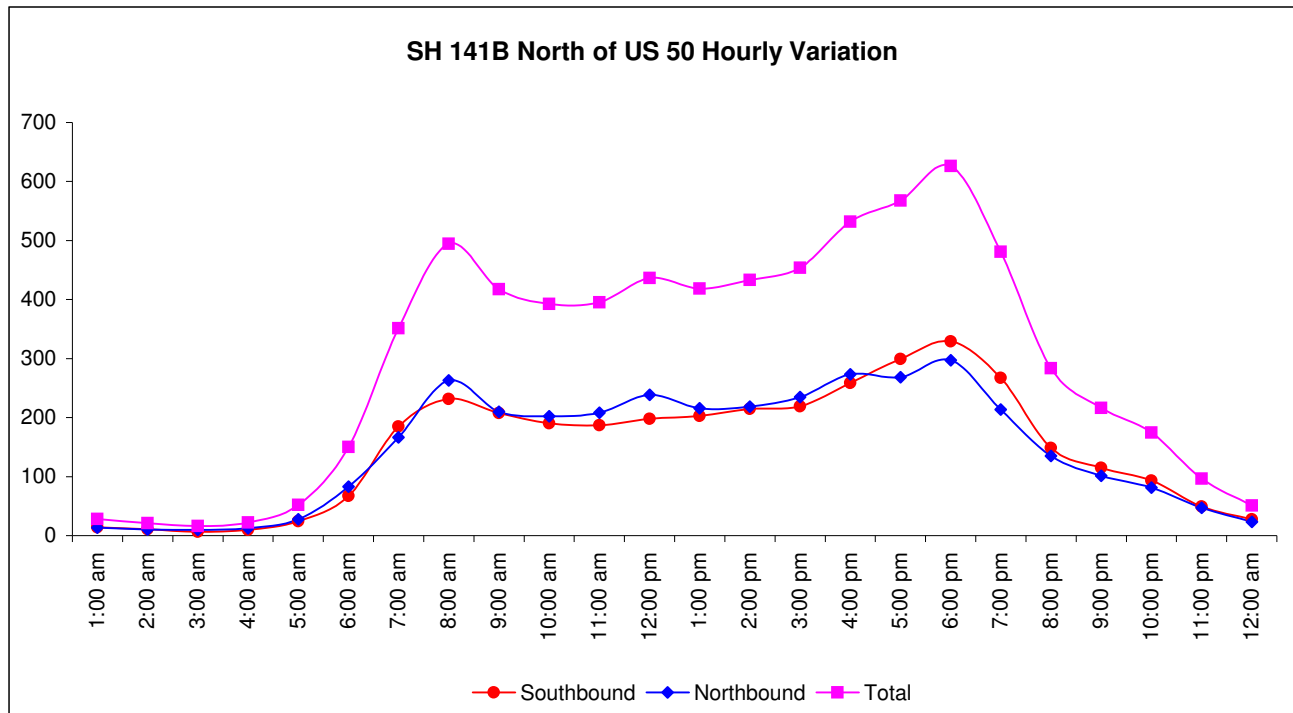

Time Period	Weekday Average Volume		
	Northbound	Southbound	Total
12:00 am - 1:00 am	14	14	28
1:00 am - 2:00 am	10	11	21
2:00 am - 3:00 am	10	7	16
3:00 am - 4:00 am	12	10	22
4:00 am - 5:00 am	28	24	52
5:00 am - 6:00 am	83	67	150
6:00 am - 7:00 am	166	185	351
7:00 am - 8:00 am	263	232	495
8:00 am - 9:00 am	210	208	418
9:00 am - 10:00 am	202	190	393
10:00 am - 11:00 am	208	187	395
11:00 am - 12:00 pm	239	198	436
12:00 pm - 1:00 pm	216	203	418
1:00 pm - 2:00 pm	218	215	433
2:00 pm - 3:00 pm	235	219	454
3:00 pm - 4:00 pm	273	259	532
4:00 pm - 5:00 pm	268	299	568
5:00 pm - 6:00 pm	297	329	626
6:00 pm - 7:00 pm	214	267	481
7:00 pm - 8:00 pm	135	149	284
8:00 pm - 9:00 pm	101	115	216
9:00 pm - 10:00 pm	81	93	175
10:00 pm - 11:00 pm	47	49	97
11:00 pm - 12:00 am	23	28	51
ADT	3,555	3,557	7,112