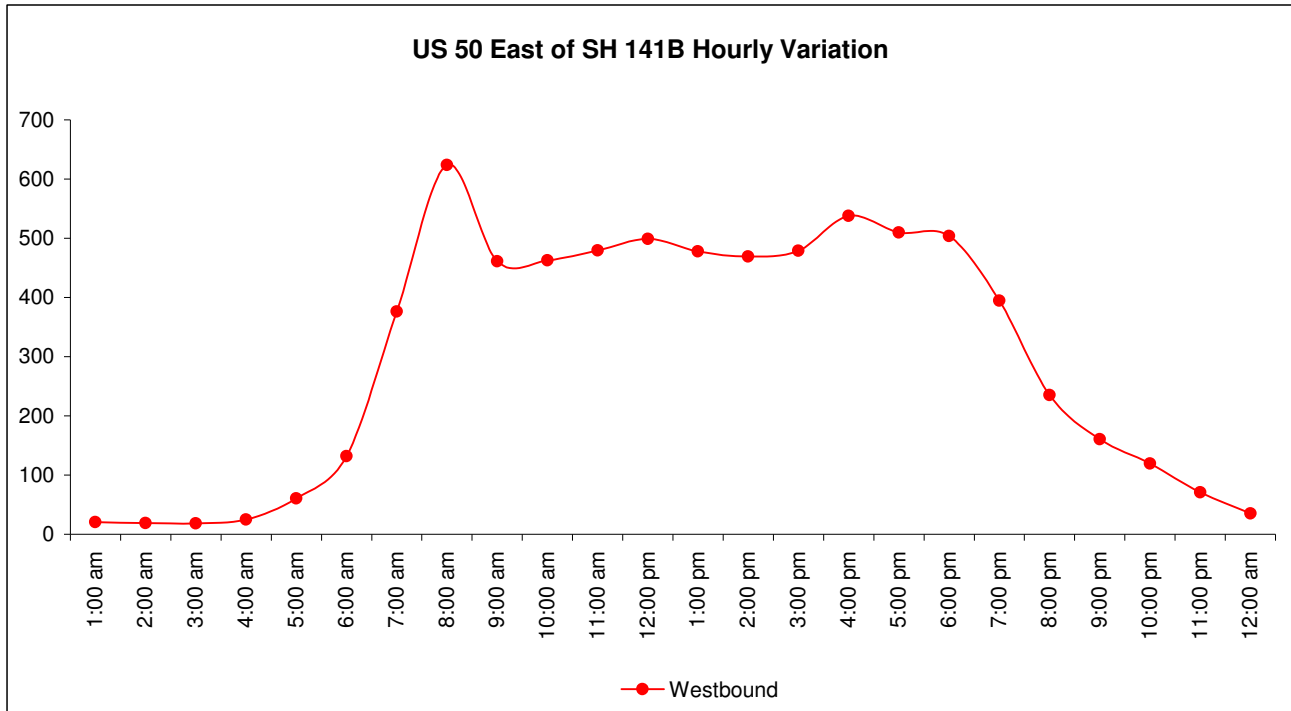

Time Period	Weekday Average Volume		
	Eastbound	Westbound	Total
12:00 am - 1:00 am		21	21
1:00 am - 2:00 am		19	19
2:00 am - 3:00 am		18	18
3:00 am - 4:00 am		25	25
4:00 am - 5:00 am		61	61
5:00 am - 6:00 am		132	132
6:00 am - 7:00 am		376	376
7:00 am - 8:00 am		624	624
8:00 am - 9:00 am		461	461
9:00 am - 10:00 am		463	463
10:00 am - 11:00 am		479	479
11:00 am - 12:00 pm		499	499
12:00 pm - 1:00 pm		478	478
1:00 pm - 2:00 pm		469	469
2:00 pm - 3:00 pm		479	479
3:00 pm - 4:00 pm		538	538
4:00 pm - 5:00 pm		510	510
5:00 pm - 6:00 pm		504	504
6:00 pm - 7:00 pm		394	394
7:00 pm - 8:00 pm		235	235
8:00 pm - 9:00 pm		161	161
9:00 pm - 10:00 pm		120	120
10:00 pm - 11:00 pm		71	71
11:00 pm - 12:00 am		35	35
ADT	0	7,170	7,170