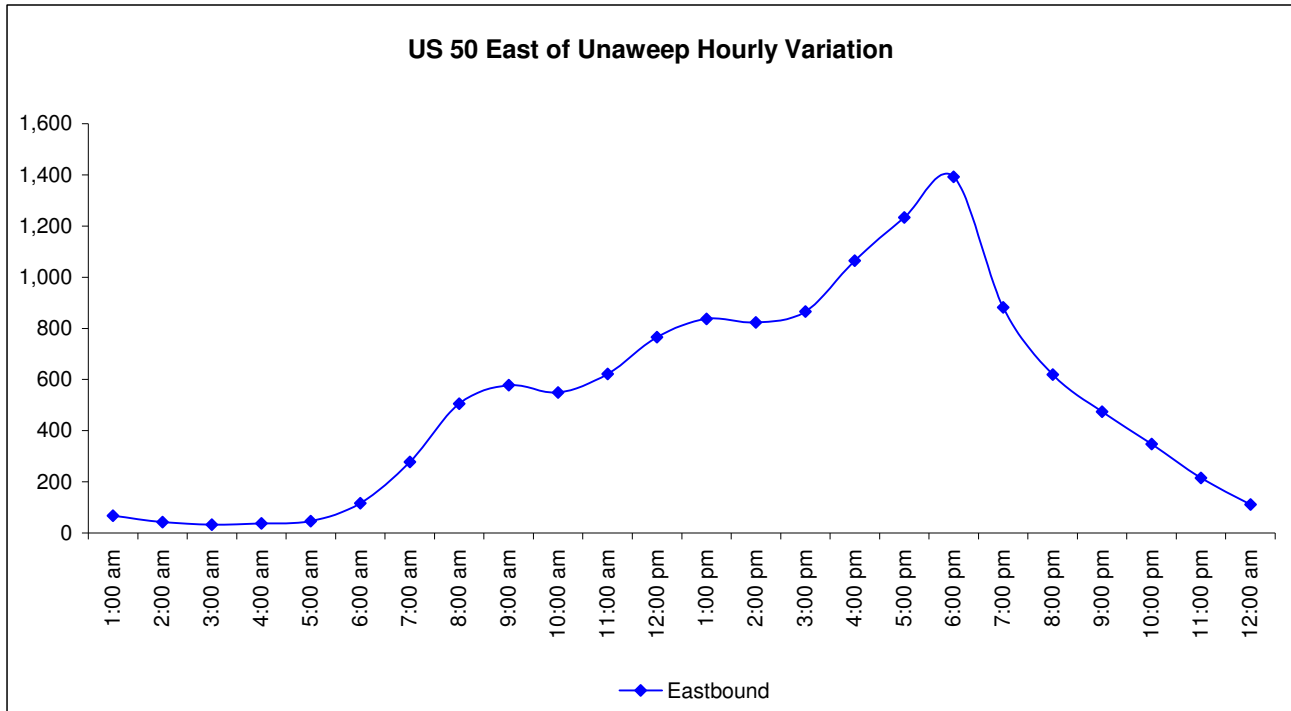

Time Period	Weekday Average Volume		
	Eastbound	Westbound	Total
12:00 am - 1:00 am	67		67
1:00 am - 2:00 am	43		43
2:00 am - 3:00 am	32		32
3:00 am - 4:00 am	38		38
4:00 am - 5:00 am	47		47
5:00 am - 6:00 am	116		116
6:00 am - 7:00 am	278		278
7:00 am - 8:00 am	505		505
8:00 am - 9:00 am	578		578
9:00 am - 10:00 am	549		549
10:00 am - 11:00 am	622		622
11:00 am - 12:00 pm	766		766
12:00 pm - 1:00 pm	836		836
1:00 pm - 2:00 pm	823		823
2:00 pm - 3:00 pm	866		866
3:00 pm - 4:00 pm	1,064		1,064
4:00 pm - 5:00 pm	1,234		1,234
5:00 pm - 6:00 pm	1,393		1,393
6:00 pm - 7:00 pm	881		881
7:00 pm - 8:00 pm	620		620
8:00 pm - 9:00 pm	475		475
9:00 pm - 10:00 pm	348		348
10:00 pm - 11:00 pm	215		215
11:00 pm - 12:00 am	112		112
ADT	12,507	0	12,507