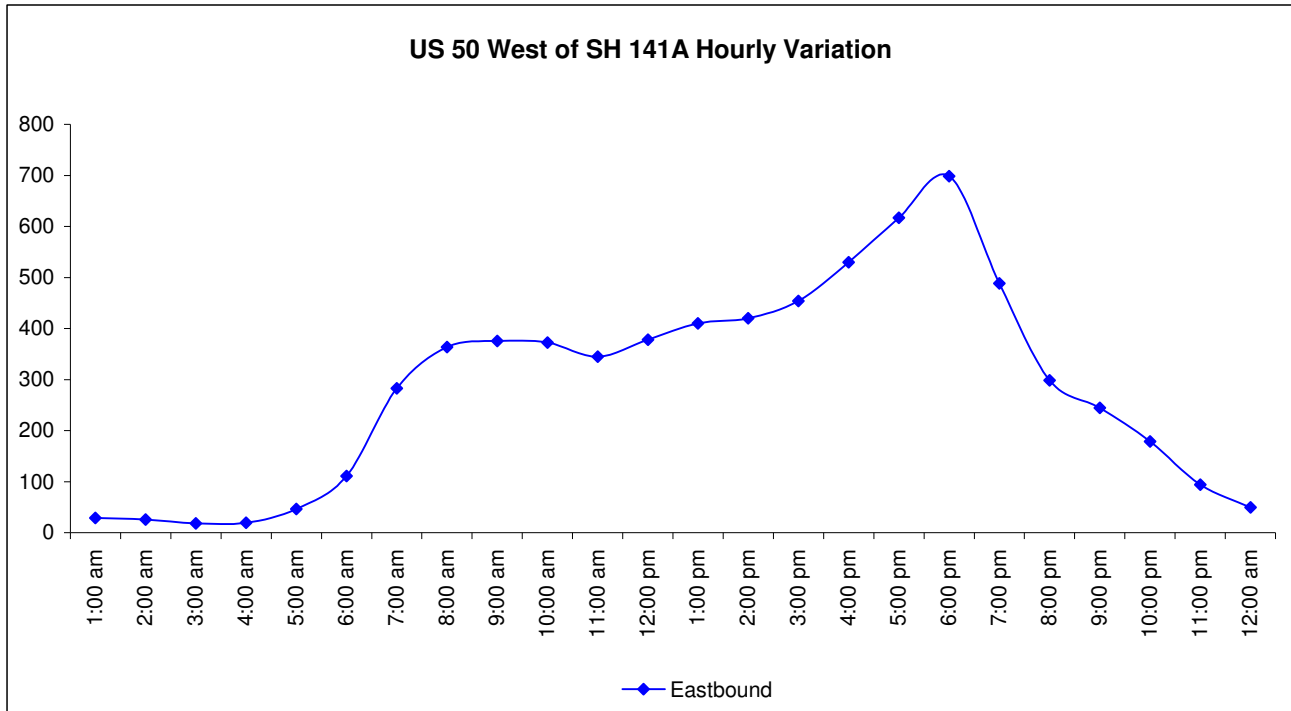

Time Period	Weekday Average Volume		
	Eastbound	Westbound	Total
12:00 am - 1:00 am		20	20
1:00 am - 2:00 am		20	20
2:00 am - 3:00 am		20	20
3:00 am - 4:00 am		28	28
4:00 am - 5:00 am		57	57
5:00 am - 6:00 am		108	108
6:00 am - 7:00 am		341	341
7:00 am - 8:00 am		539	539
8:00 am - 9:00 am		422	422
9:00 am - 10:00 am		435	435
10:00 am - 11:00 am		472	472
11:00 am - 12:00 pm		477	477
12:00 pm - 1:00 pm		423	423
1:00 pm - 2:00 pm		438	438
2:00 pm - 3:00 pm		433	433
3:00 pm - 4:00 pm		478	478
4:00 pm - 5:00 pm		474	474
5:00 pm - 6:00 pm		474	474
6:00 pm - 7:00 pm		349	349
7:00 pm - 8:00 pm		208	208
8:00 pm - 9:00 pm		152	152
9:00 pm - 10:00 pm		107	107
10:00 pm - 11:00 pm		62	62
11:00 pm - 12:00 am		32	32
ADT	0	6,568	6,568

Time Period	Weekday Average Volume		
	Eastbound	Westbound	Total
12:00 am - 1:00 am	29		29
1:00 am - 2:00 am	26		26
2:00 am - 3:00 am	18		18
3:00 am - 4:00 am	19		19
4:00 am - 5:00 am	46		46
5:00 am - 6:00 am	111		111
6:00 am - 7:00 am	283		283
7:00 am - 8:00 am	364		364
8:00 am - 9:00 am	375		375
9:00 am - 10:00 am	373		373
10:00 am - 11:00 am	345		345
11:00 am - 12:00 pm	378		378
12:00 pm - 1:00 pm	410		410
1:00 pm - 2:00 pm	420		420
2:00 pm - 3:00 pm	454		454
3:00 pm - 4:00 pm	530		530
4:00 pm - 5:00 pm	617		617
5:00 pm - 6:00 pm	698		698
6:00 pm - 7:00 pm	488		488
7:00 pm - 8:00 pm	298		298
8:00 pm - 9:00 pm	245		245
9:00 pm - 10:00 pm	179		179
10:00 pm - 11:00 pm	94		94
11:00 pm - 12:00 am	50		50
ADT	6,850	0	6,850