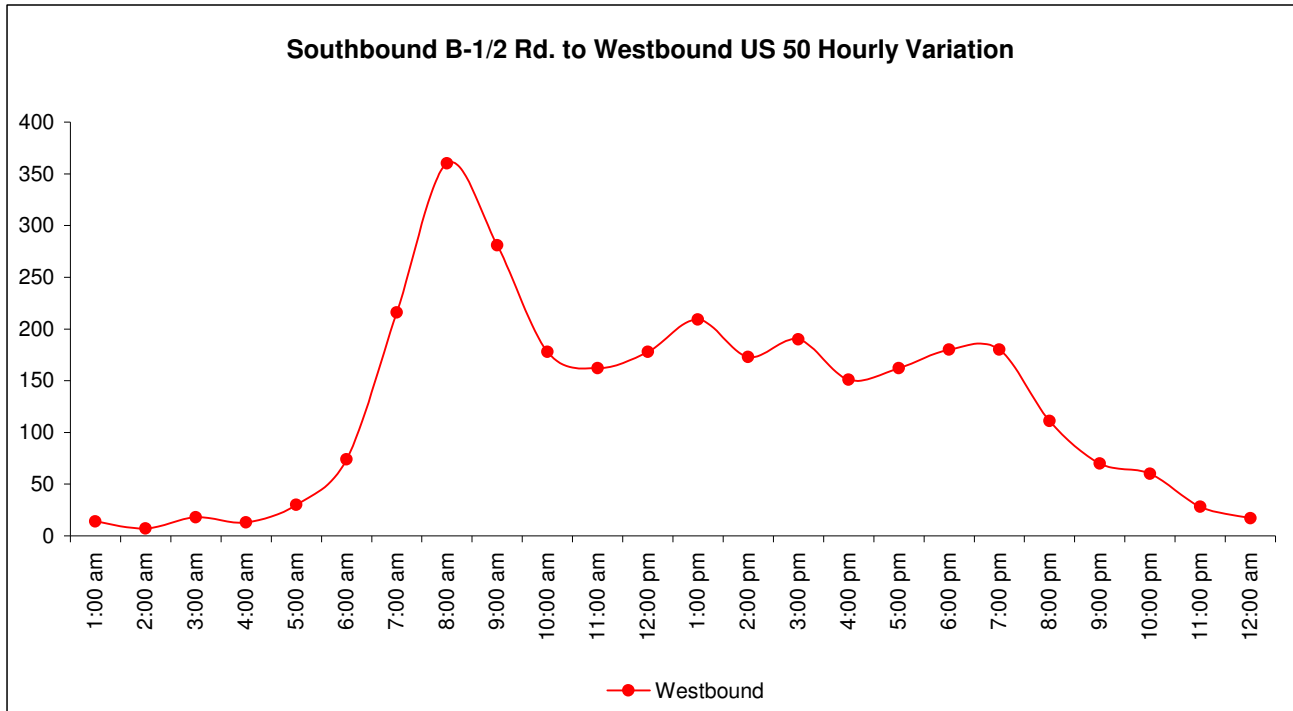

Time Period	Weekday Average Volume		
	Eastbound	Westbound	Total
12:00 am - 1:00 am		14	14
1:00 am - 2:00 am		7	7
2:00 am - 3:00 am		18	18
3:00 am - 4:00 am		13	13
4:00 am - 5:00 am		30	30
5:00 am - 6:00 am		74	74
6:00 am - 7:00 am		216	216
7:00 am - 8:00 am		360	360
8:00 am - 9:00 am		281	281
9:00 am - 10:00 am		178	178
10:00 am - 11:00 am		162	162
11:00 am - 12:00 pm		178	178
12:00 pm - 1:00 pm		209	209
1:00 pm - 2:00 pm		173	173
2:00 pm - 3:00 pm		190	190
3:00 pm - 4:00 pm		151	151
4:00 pm - 5:00 pm		162	162
5:00 pm - 6:00 pm		180	180
6:00 pm - 7:00 pm		180	180
7:00 pm - 8:00 pm		111	111
8:00 pm - 9:00 pm		70	70
9:00 pm - 10:00 pm		60	60
10:00 pm - 11:00 pm		28	28
11:00 pm - 12:00 am		17	17
ADT	0	3,062	3,062