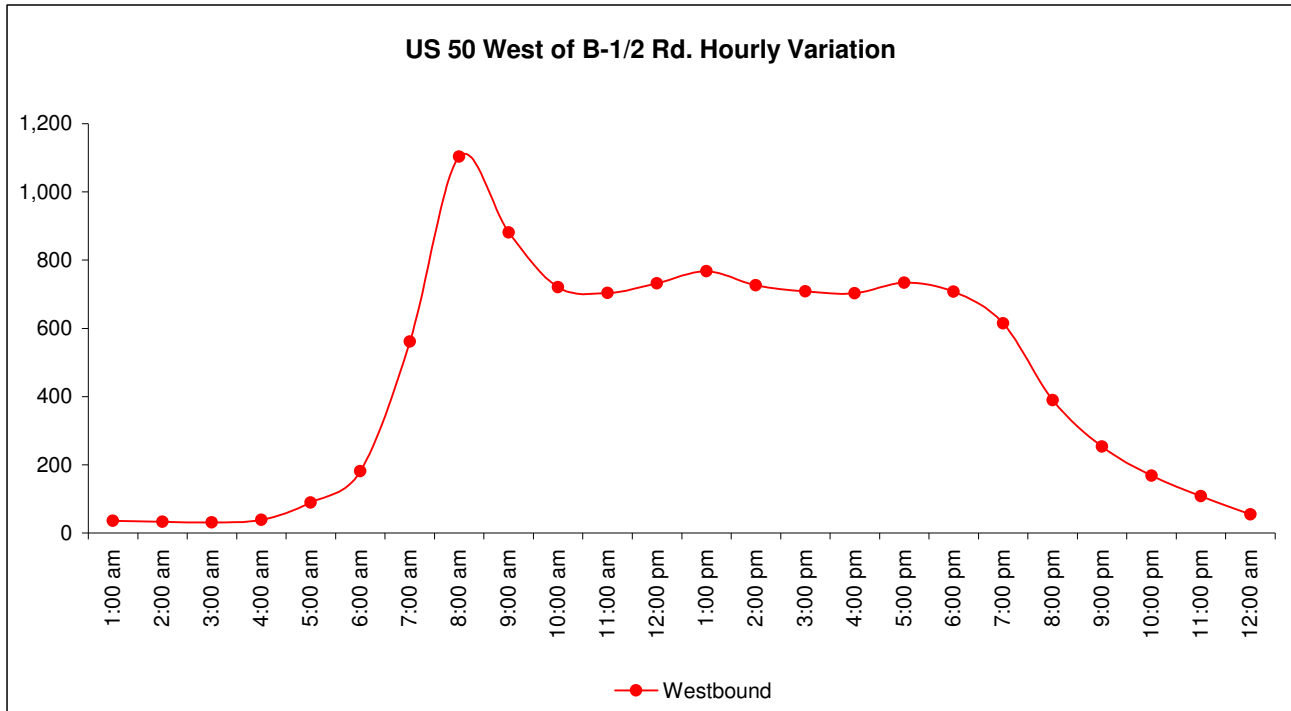

Time Period	Weekday Average Volume		
	Eastbound	Westbound	Total
12:00 am - 1:00 am		36	36
1:00 am - 2:00 am		33	33
2:00 am - 3:00 am		31	31
3:00 am - 4:00 am		39	39
4:00 am - 5:00 am		89	89
5:00 am - 6:00 am		181	181
6:00 am - 7:00 am		561	561
7:00 am - 8:00 am		1,103	1,103
8:00 am - 9:00 am		881	881
9:00 am - 10:00 am		721	721
10:00 am - 11:00 am		704	704
11:00 am - 12:00 pm		732	732
12:00 pm - 1:00 pm		767	767
1:00 pm - 2:00 pm		726	726
2:00 pm - 3:00 pm		708	708
3:00 pm - 4:00 pm		703	703
4:00 pm - 5:00 pm		733	733
5:00 pm - 6:00 pm		707	707
6:00 pm - 7:00 pm		614	614
7:00 pm - 8:00 pm		389	389
8:00 pm - 9:00 pm		253	253
9:00 pm - 10:00 pm		168	168
10:00 pm - 11:00 pm		108	108
11:00 pm - 12:00 am		54	54
ADT	0	11,042	11,042