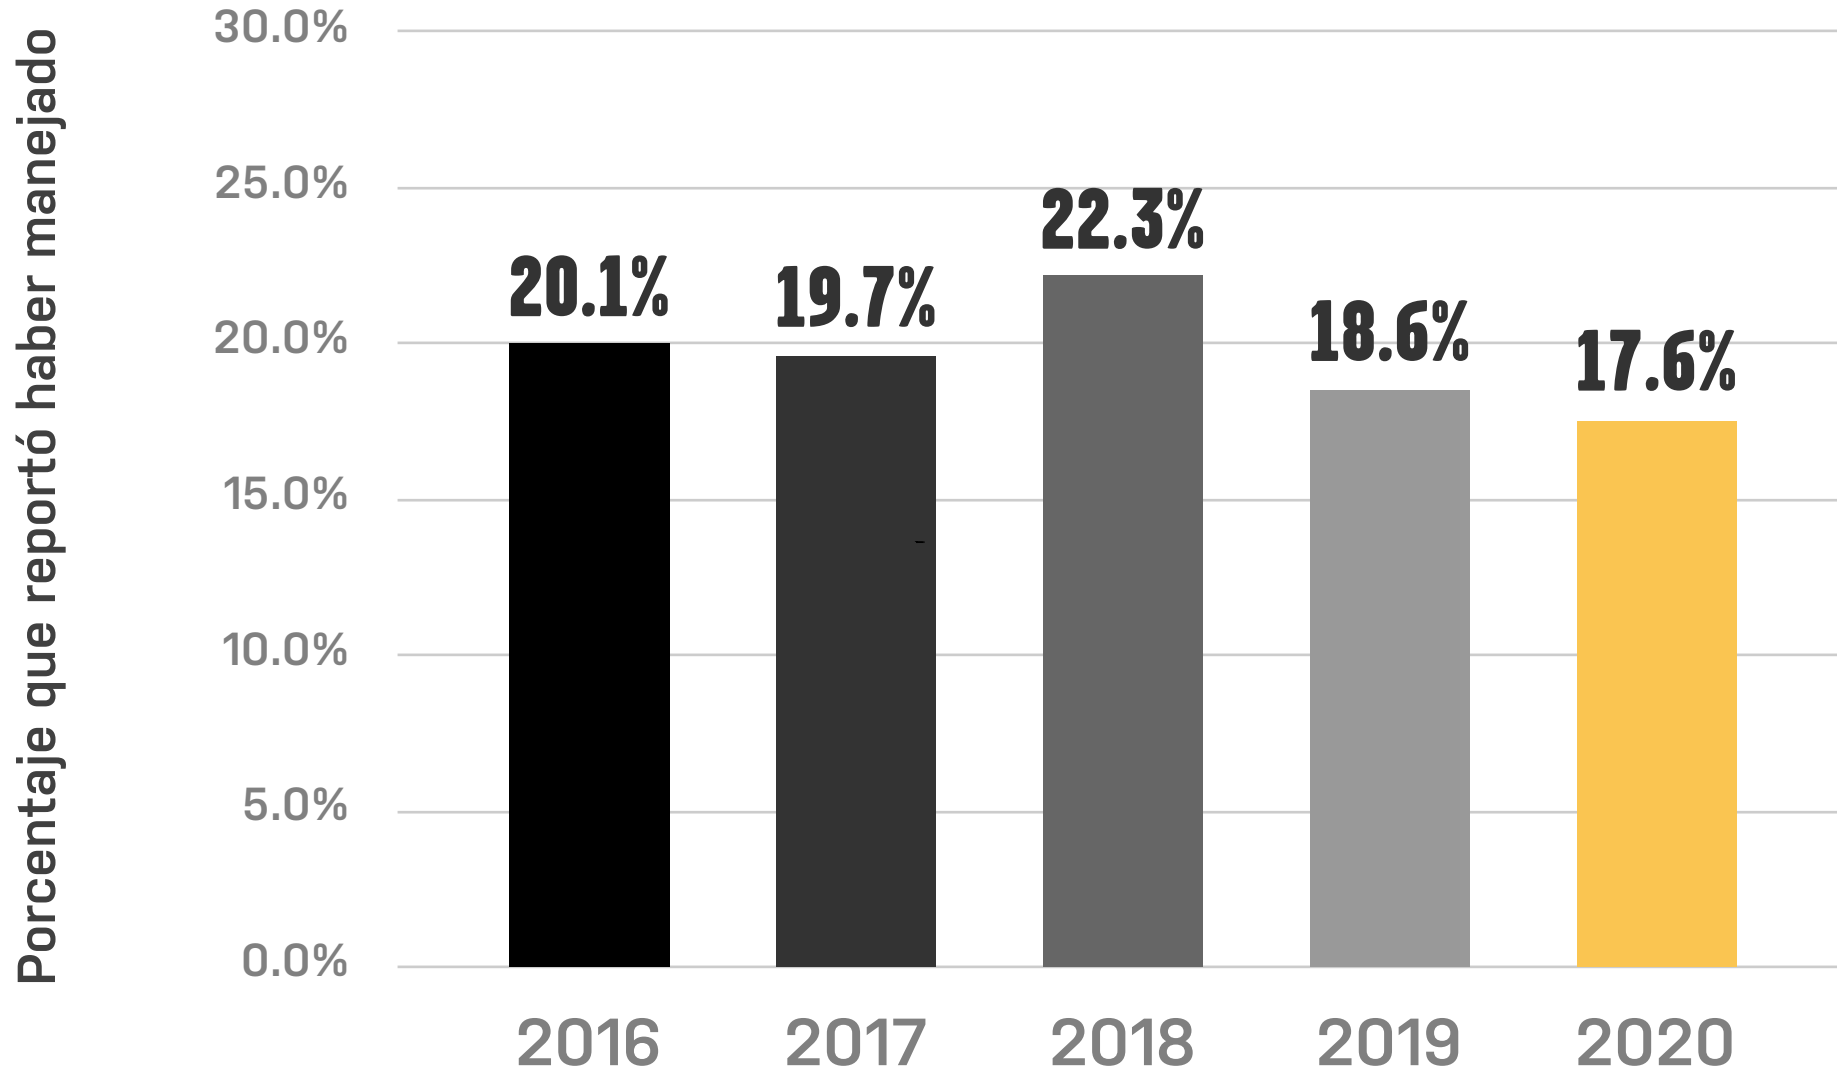

# MANEJAR DESPUÉS DE CONSUMIR CANNABIS

Consumidores de cannabis que reportaron haber manejado dentro de 2 a 3 horas después de consumir cannabis.

\*Dentro de los adultos que usaron cannabis en los últimos 30 días, aquellos que manejaron por lo menos una vez dentro de las siguientes 2 a 3 horas después de consumir cannabis.