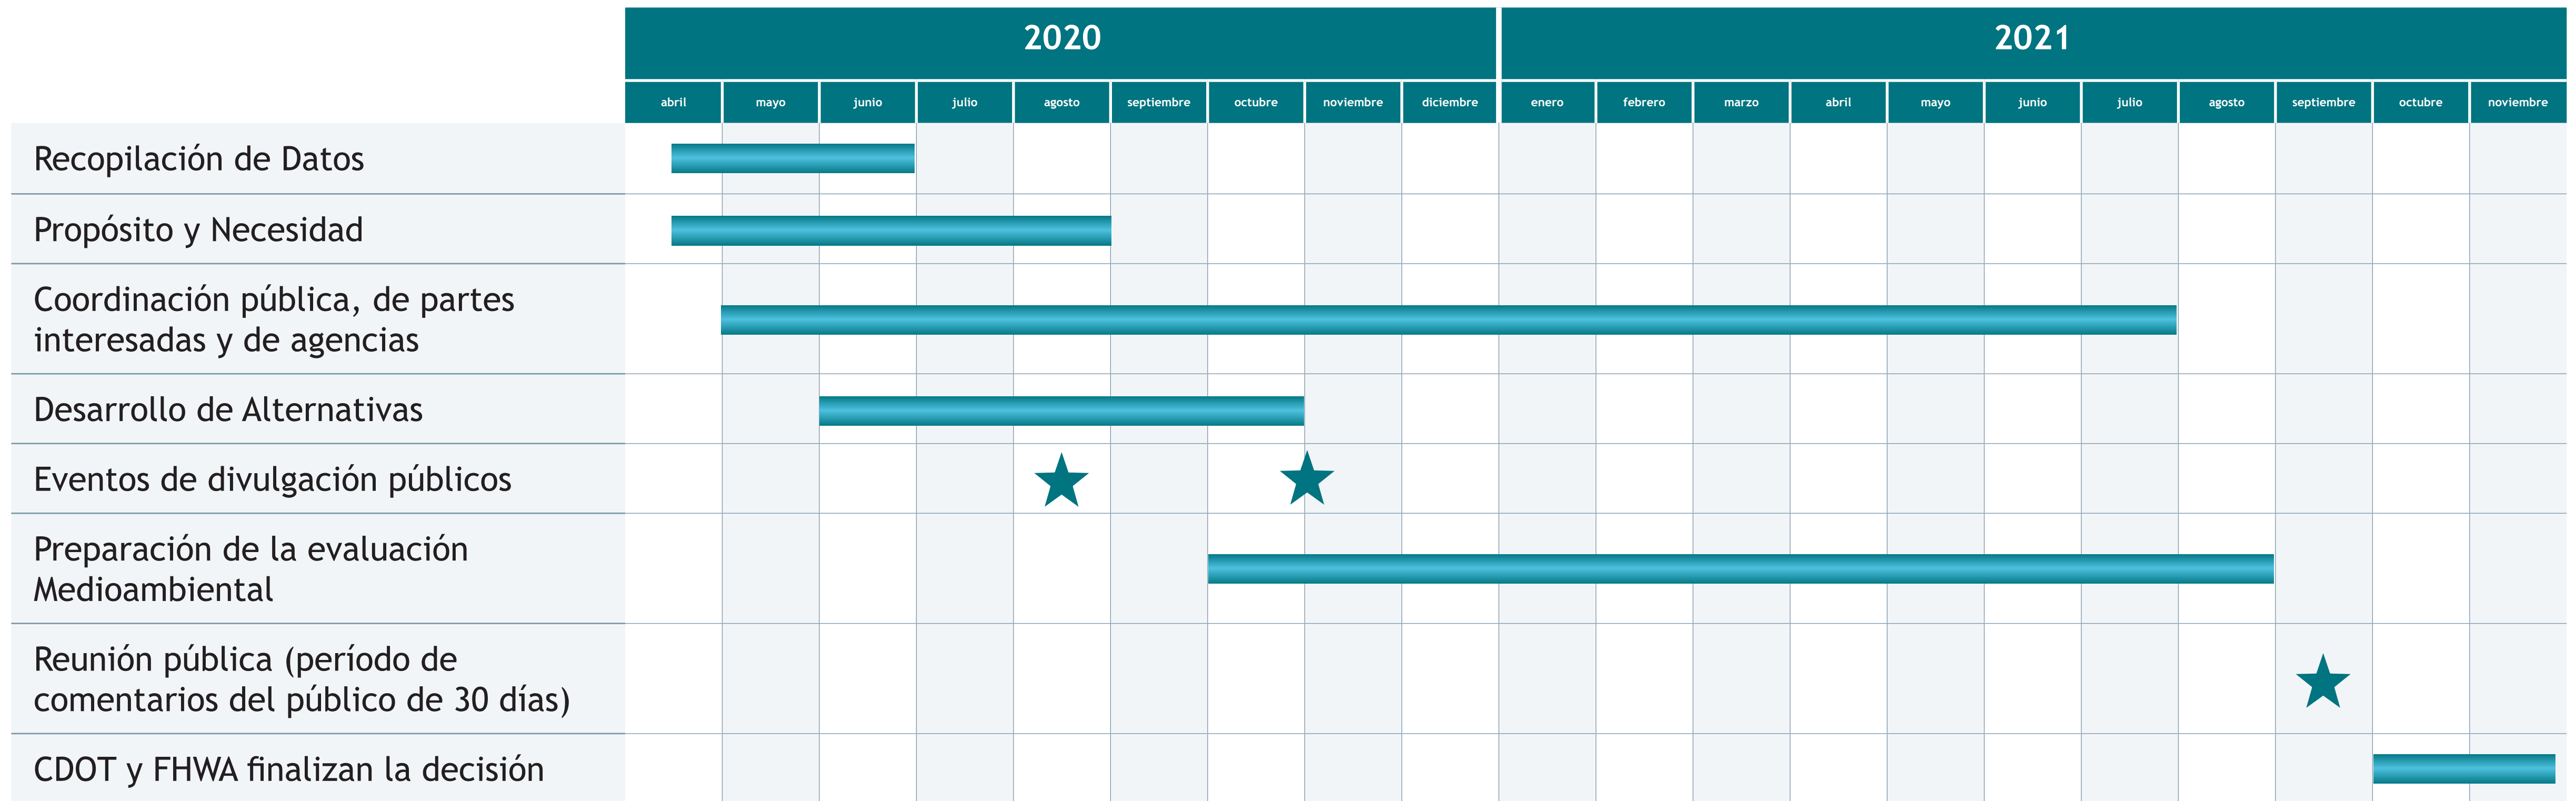

Proceso y Programa de Evaluación Medioambiental

Leyenda

- Actividades del equipo del proyecto
- ★ Oportunidades de participación del público